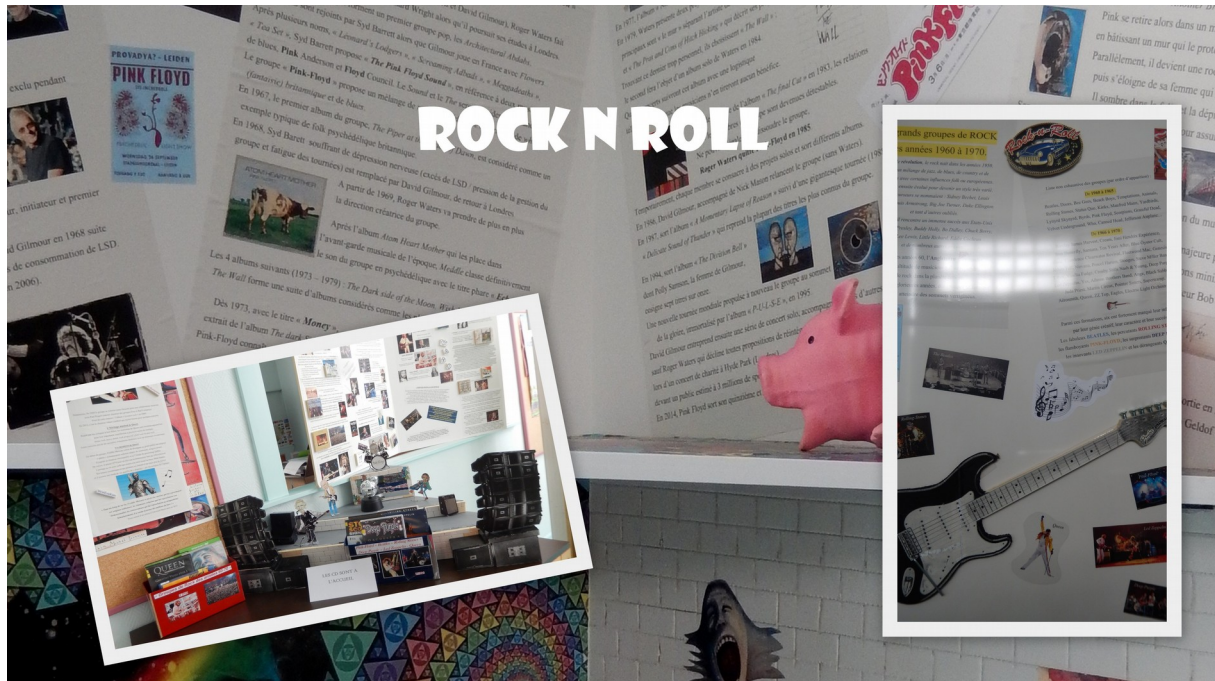

Bibliothèque de Sochaux

«Rock n Roll»

De Septembre à Décembre 2017

Entrée libre

Les lundi, mercredi et vendredi
de 9h à 12h et de 13h15 à 17h30